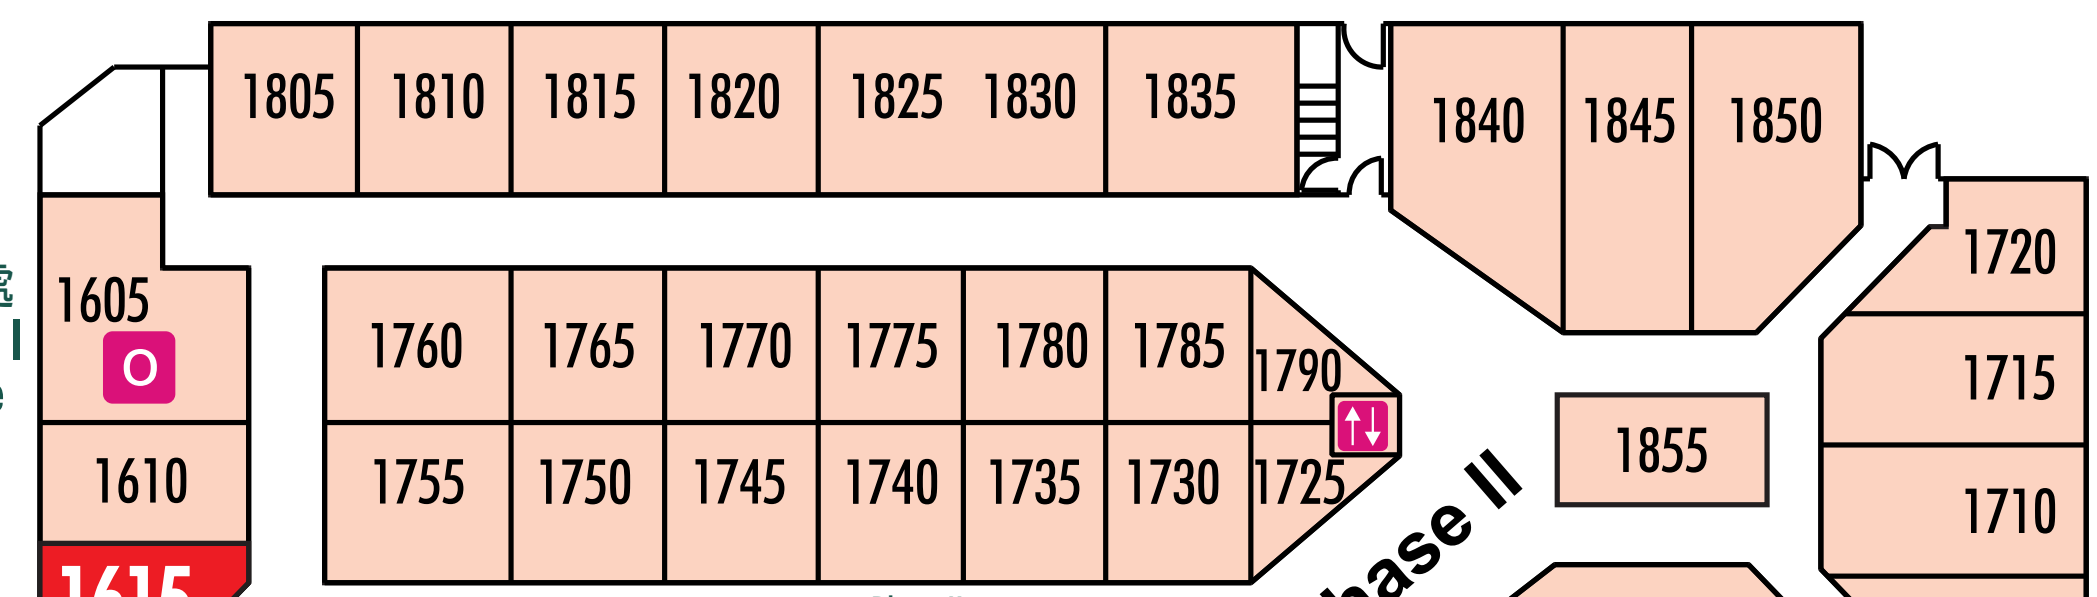

Phase II 2nd Floor

一期
管理處
Phase I
Office

We are
here

Phase II

二期 Phase II
管理處 Office

No.3 Road

Hazelbridge Way

Shun Feng Village Restaurant
順峰海鮮酒家
1425

Loading Dock
裝卸區

Food Court
美食廣場

1190
香沅橋
XIANG YUAN QIAO

1150
NING BO SEAFOOD RESTAURANT
寧波海鮮酒家

Four Face Buddha
四面佛

-  **SECURITY BOOTH**
-  **ELEVATOR**
-  **WASHROOM**
-  **MALL MANAGEMENT OFFICE**