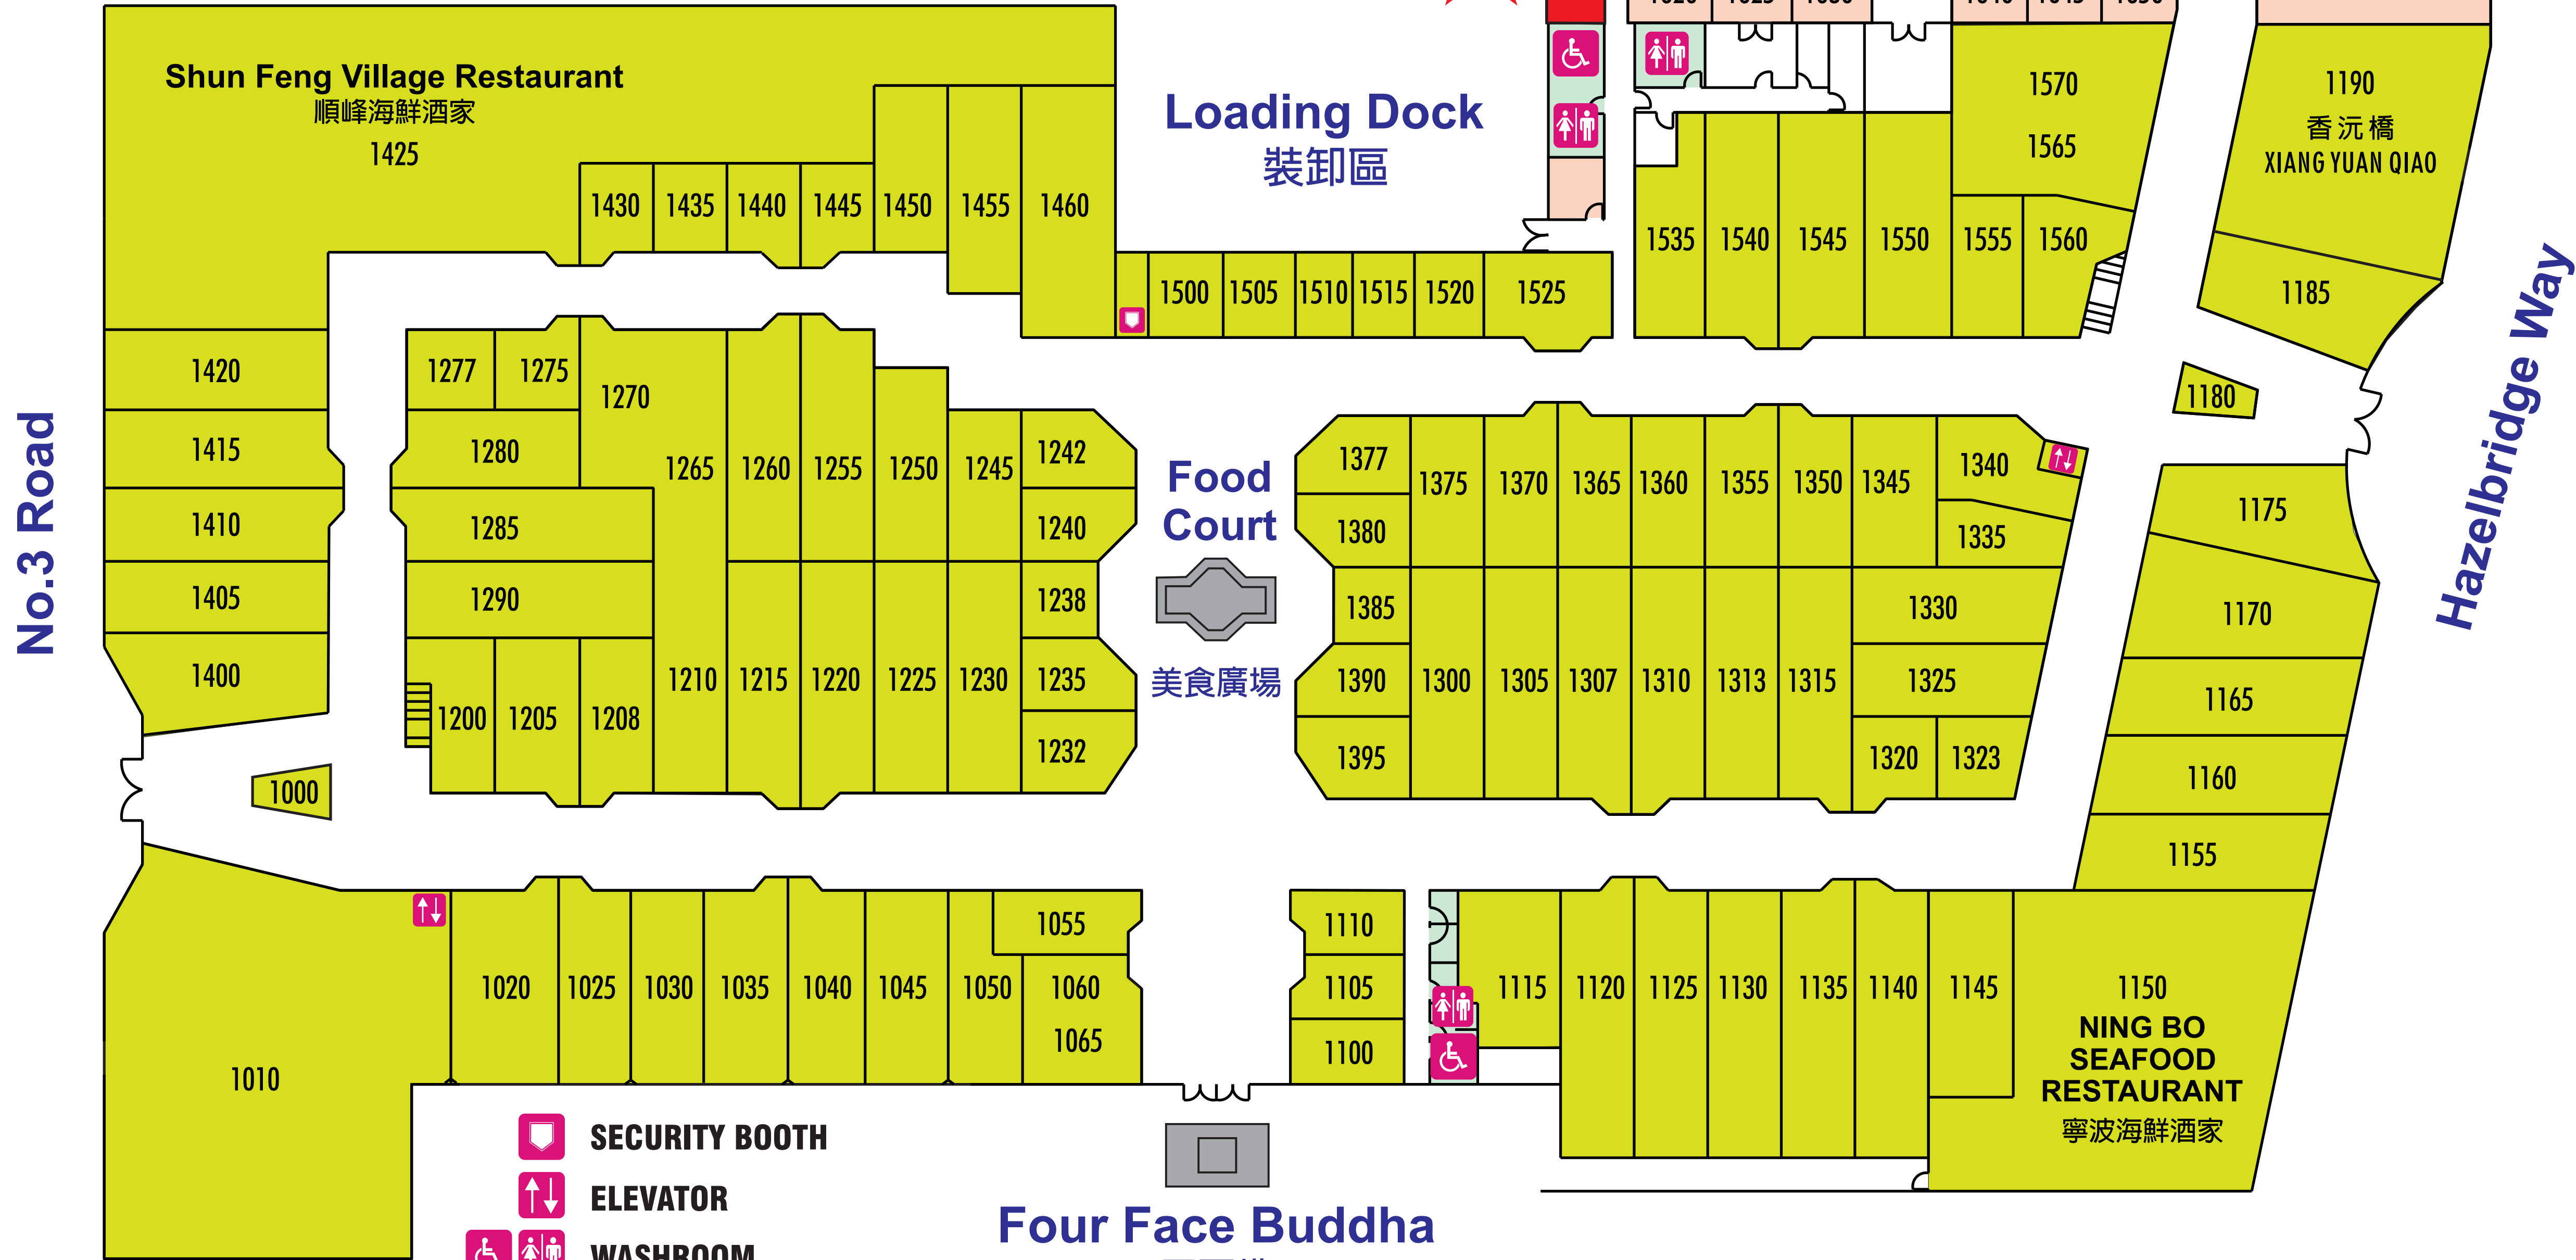

Phase II 2nd Floor

一期
管理處
Phase I
Office

We are
here

Phase II

二期 Phase II
管理處 Office

No.3 Road

Hazelbridge Way

Shun Feng Village Restaurant
順峰海鮮酒家
1425

Loading Dock
裝卸區

Food Court
美食廣場

1190
香沅橋
XIANG YUAN QIAO

1150
NING BO SEAFOOD RESTAURANT
寧波海鮮酒家

Four Face Buddha
四面佛

-  **SECURITY BOOTH**
-  **ELEVATOR**
-  **WASHROOM**
-  **MALL MANAGEMENT OFFICE**